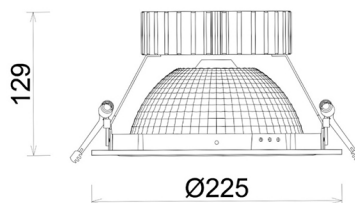

DOWNLIGHT SHERIFF Z BATWING 840 23W 90°x50° GREY | ON/OFF

Kod produktu: N207-K0001-RF840-H8-ZBW-ZC02_600-B1-###

LED	COB
Barwa światła	4000 [K]
CRI	80
Strumień led chip	3407 [lm]
Strumień światła z oprawy	2725 [lm]
Zasilanie systemu	23 [W]
Wydajność oprawy oświetleniowej	118 [lm/W]
Kąt świecenia	90°x50°
Sterowanie	ON/OFF
MacAdam	3 SDCM

Downlight LED

Oprawa typu downlight przeznaczona do montażu w sufitach podwieszanych. Obudowa oprawy wykonana ze stopów aluminium. Posiada szklaną przesłonę. Dostępna w kolorze białym, czarnym oraz na zamówienie istnieje możliwość lakierowania na dowolny kolor z palety RAL. Zastosowana specjalna podwójnie asymetryczna optyka. Maksymalna moc lampy to 37W.

OPRAWA

Waga	1,23 [kg]
Ochronność IP , IK , klasa	IP 20, IK 3,
Kolor oprawy	GREY
Rodzaj przesłony	Plastic
Napięcie zasilania	220-240V 50-60Hz

Uwaga: Wszystkie dane są wartościami typowymi. Tolerancja pomiarów +/-10%. Funkcje systemu mogą ulec zmianie wraz z ulepszeniami produktu ze względu na postęp techniczny.