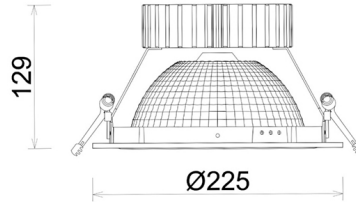

## DOWNLIGHT SHERIFF Z BATWING 835 10W 90°x50° GREY | ON/OFF

Kod produktu: N207-K0001-RF835-H8-ZBW-ZC01\_250-B1-###

LED	COB
Barwa światła	3500 [K]
CRI	80
Strumień led chip	1391 [lm]
Strumień światła z oprawy	1112 [lm]
Zasilanie systemu	10 [W]
Wydajność oprawy oświetleniowej	111 [lm/W]
Kąt świecenia	90°x50°
Sterowanie	ON/OFF
MacAdam	3 SDCM

### Downlight LED

Oprawa typu downlight przeznaczona do montażu w sufitach podwieszanych. Obudowa oprawy wykonana ze stopów aluminium. Posiada szklaną przesłonę. Dostępna w kolorze białym, czarnym oraz na zamówienie istnieje możliwość lakierowania na dowolny kolor z palety RAL. Zastosowana specjalna podwójnie asymetryczna optyka. Maksymalna moc lampy to 37W.

### OPRAWA

Waga	1,23 [kg]
Ochronność IP , IK , klasa	IP 20, IK 3,
Kolor oprawy	GREY
Rodzaj przesłony	Plastic
Napięcie zasilania	220-240V 50-60Hz

Uwaga: Wszystkie dane są wartościami typowymi. Tolerancja pomiarów +/-10%. Funkcje systemu mogą ulec zmianie wraz z ulepszeniami produktu ze względu na postęp techniczny.