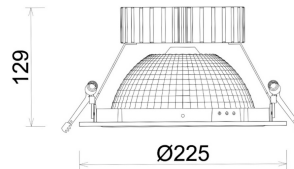

DOWNLIGHT SHERIFF Z BATWING 830 31W 90°x50° GREY | ON/OFF

Kod produktu: N207-K0001-RF830-H8-ZBW-ZC03_800-B1-###

LED	COB
Barwa światła	3000 [K]
CRI	80
Strumień led chip	4355 [lm]
Strumień światła z oprawy	3484 [lm]
Zasilanie systemu	31 [W]
Wydajność oprawy oświetleniowej	112 [lm/W]
Kąt świecenia	90°x50°
Sterowanie	ON/OFF
MacAdam	3 SDCM

Downlight LED

Oprawa typu downlight przeznaczona do montażu w sufitach podwieszanych. Obudowa oprawy wykonana ze stopów aluminium. Posiada szklaną przesłonę. Dostępna w kolorze białym, czarnym oraz na zamówienie istnieje możliwość lakierowania na dowolny kolor z palety RAL. Zastosowana specjalna podwójnie asymetryczna optyka. Maksymalna moc lampy to 37W.

OPRAWA

Waga	1.23 [kg]
Ochronność IP , IK , klasa	IP 20, IK 3,
Kolor oprawy	GREY
Rodzaj przesłony	Plastic
Napięcie zasilania	220-240V 50-60Hz

Uwaga: Wszystkie dane są wartościami typowymi. Tolerancja pomiarów +/-10%. Funkcje systemu mogą ulec zmianie wraz z ulepszeniami produktu ze względu na postęp techniczny.