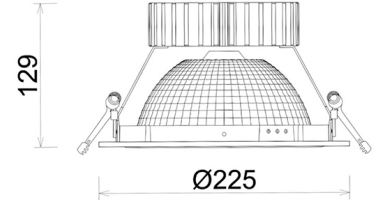

DOWNLIGHT SHERIFF Z BATWING 830 27W 90°x50° GREY | ON/OFF

LED	COB
Barwa światła	3000 [K] |
CRI	80
Strumień led chip	3811 [lm]
Strumień światła z oprawy	3048 [lm]
Zasilanie systemu	27 [W]
Wydajność oprawy oświetleniowej	113 [lm/W]
Kąt świecenia	90°x50°
Sterowanie	ON/OFF
MacAdam	3 SDCM

Downlight LED

Oprawa typu downlight przeznaczona do montażu w sufitach podwieszanych. Obudowa oprawy wykonana ze stopów aluminium. Posiada szklaną przesłonę. Dostępna w kolorze białym, czarnym oraz na zamówienie istnieje możliwość lakierowania na dowolny kolor z palety RAL. Zastosowana specjalna podwójnie asymetryczna optyka. Maksymalna moc lampy to 37W.

OPRAWA

Waga	1,23 [kg]
Ochronność IP , IK , klasa	IP 20, IK 3,
Kolor oprawy	BLACK
Rodzaj przesłony	Plastic
Napięcie zasilania	220-240V 50-60Hz

Uwaga: Wszystkie dane są wartościami typowymi. Tolerancja pomiarów +/-10%. Funkcje systemu mogą ulec zmianie wraz z ulepszeniami produktu ze względu na postęp techniczny.

OPCJE

kolor oprawy do wyboru z palety RAL - na zapytanie, możliwość sterowania mocą świecenia za pomocą systemu CASAMBI / DALI / PHASE CUT

Wygenerowano: 17.09.2024