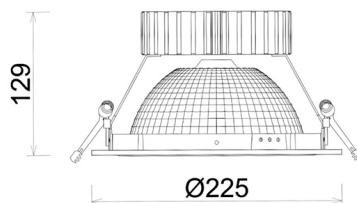

DOWNLIGHT SHERIFF Z BATWING 830 23W 90°x50° GREY | ON/OFF

Kod produktu: N207-K0001-RF830-H8-ZBW-ZC02_600-B1-###

LED	COB
Barwa światła	3000 [K]
CRI	80
Strumień led chip	3266 [lm]
Strumień światła z oprawy	2612 [lm]
Zasilanie systemu	23 [W]
Wydajność oprawy oświetleniowej	114 [lm/W]
Kąt świecenia	90°x50°
Sterowanie	ON/OFF
MacAdam	3 SDCM

Downlight LED

Oprawa typu downlight przeznaczona do montażu w sufitach podwieszanych. Obudowa oprawy wykonana ze stopów aluminium. Posiada szklaną przesłonę. Dostępna w kolorze białym, czarnym oraz na zamówienie istnieje możliwość lakierowania na dowolny kolor z palety RAL. Zastosowana specjalna podwójnie asymetryczna optyka. Maksymalna moc lampy to 37W.

OPRAWA

Waga	1,23 [kg]
Ochronność IP , IK , klasa	IP 20, IK 3,
Kolor oprawy	GREY
Rodzaj przesłony	Plastic
Napięcie zasilania	220-240V 50-60Hz

Uwaga: Wszystkie dane są wartościami typowymi. Tolerancja pomiarów +/-10%. Funkcje systemu mogą ulec zmianie wraz z ulepszeniami produktu ze względu na postęp techniczny.