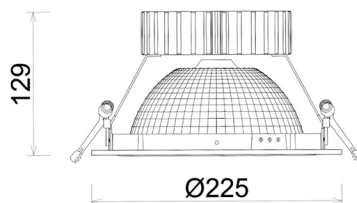

DOWNLIGHT SHERIFF Z BATWING 830 14W 90°x50° GREY | ON/OFF

Kod produktu: N207-K0001-RF830-H8-ZBW-ZC01_350-B1-###

LED	COB
Barwa światła	3000 [K]
CRI	80
Strumień led chip	1905 [lm]
Strumień światła z oprawy	1524 [lm]
Zasilanie systemu	14 [W]
Wydajność oprawy oświetleniowej	109 [lm/W]
Kąt świecenia	90°x50°
Sterowanie	ON/OFF
MacAdam	3 SDCM

Downlight LED

Oprawa typu downlight przeznaczona do montażu w sufitach podwieszanych. Obudowa oprawy wykonana ze stopów aluminium. Posiada szklaną przesłonę. Dostępna w kolorze białym, czarnym oraz na zamówienie istnieje możliwość lakierowania na dowolny kolor z palety RAL. Zastosowana specjalna podwójnie asymetryczna optyka. Maksymalna moc lampy to 37W.

OPRAWA

Waga	1,23 [kg]
Ochronność IP , IK , klasa	IP 20, IK 3,
Kolor oprawy	GREY
Rodzaj przesłony	Plastic
Napięcie zasilania	220-240V 50-60Hz

Uwaga: Wszystkie dane są wartościami typowymi. Tolerancja pomiarów +/-10%. Funkcje systemu mogą ulec zmianie wraz z ulepszeniami produktu ze względu na postęp techniczny.