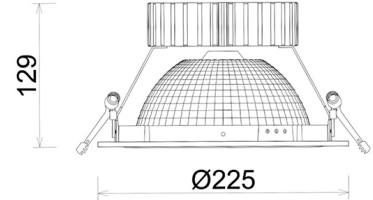

DOWNLIGHT SHERIFF Z BATWING 830 10W 90°x50° GREY | ON/OFF

LED	COB
Barwa światła	3000 [K] |
CRI	80
Strumień led chip	1361 [lm]
Strumień światła z oprawy	1088 [lm]
Zasilanie systemu	10 [W]
Wydajność oprawy oświetleniowej	109 [lm/W]
Kąt świecenia	90°x50°
Sterowanie	ON/OFF
MacAdam	3 SDCM

Downlight LED

Oprawa typu downlight przeznaczona do montażu w sufitach podwieszanych. Obudowa oprawy wykonana ze stopów aluminium. Posiada szklaną przesłonę. Dostępna w kolorze białym, czarnym oraz na zamówienie istnieje możliwość lakierowania na dowolny kolor z palety RAL. Zastosowana specjalna podwójnie asymetryczna optyka. Maksymalna moc lampy to 37W.

OPRAWA

Waga	1,23 [kg]
Ochronność IP , IK , klasa	IP 20, IK 3,
Kolor oprawy	BLACK
Rodzaj przesłony	Plastic
Napięcie zasilania	220-240V 50-60Hz

Uwaga: Wszystkie dane są wartościami typowymi. Tolerancja pomiarów +/-10%. Funkcje systemu mogą ulec zmianie wraz z ulepszeniami produktu ze względu na postęp techniczny.

OPCJE

kolor oprawy do wyboru z palety RAL - na zapytanie, możliwość sterowania mocą świecenia za pomocą systemu CASAMBI / DALI / PHASE CUT

Wygenerowano: 17.09.2024