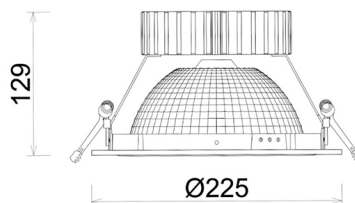

## DOWNLIGHT SHERIFF Z BATWING 827 25W 90°x50° GREY | ON/OFF

Kod produktu: N207-K0001-RF827-H8-ZBW-ZC02\_650-B1-###

LED	COB
Barwa światła	2700 [K]
CRI	80
Strumień led chip	3502 [lm]
Strumień światła z oprawy	2801 [lm]
Zasilanie systemu	25 [W]
Wydajność oprawy oświetleniowej	112 [lm/W]
Kąt świecenia	90°x50°
Sterowanie	ON/OFF
MacAdam	3 SDCM

### Downlight LED

Oprawa typu downlight przeznaczona do montażu w sufitach podwieszanych. Obudowa oprawy wykonana ze stopów aluminium. Posiada szklaną przesłonę. Dostępna w kolorze białym, czarnym oraz na zamówienie istnieje możliwość lakierowania na dowolny kolor z palety RAL. Zastosowana specjalna podwójnie asymetryczna optyka. Maksymalna moc lampy to 37W.

### OPRAWA

Waga	1,23 [kg]
Ochronność IP , IK , klasa	IP 20, IK 3,
Kolor oprawy	GREY
Rodzaj przesłony	Plastic
Napięcie zasilania	220-240V 50-60Hz

Uwaga: Wszystkie dane są wartościami typowymi. Tolerancja pomiarów +/-10%. Funkcje systemu mogą ulec zmianie wraz z ulepszeniami produktu ze względu na postęp techniczny.