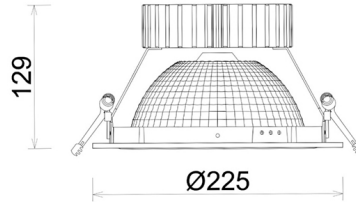

DOWNLIGHT SHERIFF Z BATWING 827 21W 90°x50° GREY | ON/OFF

Kod produktu: N207-K0001-RF827-H8-ZBW-ZC02_550-B1-###

LED	COB
Barwa światła	2700 [K]
CRI	80
Strumień led chip	2963 [lm]
Strumień światła z oprawy	2370 [lm]
Zasilanie systemu	21 [W]
Wydajność oprawy oświetleniowej	113 [lm/W]
Kąt świecenia	90°x50°
Sterowanie	ON/OFF
MacAdam	3 SDCM

Downlight LED

Oprawa typu downlight przeznaczona do montażu w sufitach podwieszanych. Obudowa oprawy wykonana ze stopów aluminium. Posiada szklaną przesłonę. Dostępna w kolorze białym, czarnym oraz na zamówienie istnieje możliwość lakierowania na dowolny kolor z palety RAL. Zastosowana specjalna podwójnie asymetryczna optyka. Maksymalna moc lampy to 37W.

OPRAWA

Waga	1,23 [kg]
Ochronność IP , IK , klasa	IP 20, IK 3,
Kolor oprawy	GREY
Rodzaj przesłony	Plastic
Napięcie zasilania	220-240V 50-60Hz

Uwaga: Wszystkie dane są wartościami typowymi. Tolerancja pomiarów +/-10%. Funkcje systemu mogą ulec zmianie wraz z ulepszeniami produktu ze względu na postęp techniczny.