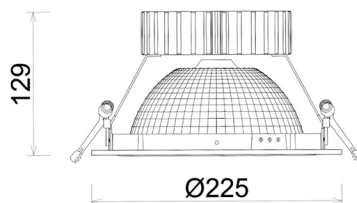

DOWNLIGHT SHERIFF Z BATWING 940 31W 90°x50° GREY PREMIUM WHITE ON/OFF

Kod produktu: N207-K0001-PW940-HA-ZBW-ZC03_800-B1-###

LED	COB
Barwa światła	4000 [K] PREMIUM WHITE
CRI	90
Strumień led chip	4097 [lm]
Strumień światła z oprawy	3277 [lm]
Zasilanie systemu	31 [W]
Wydajność oprawy oświetleniowej	106 [lm/W]
Kąt świecenia	90°x50°
Sterowanie	ON/OFF
MacAdam	3 SDCM

Downlight LED

Oprawa typu downlight przeznaczona do montażu w sufitach podwieszanych. Obudowa oprawy wykonana ze stopów aluminium. Posiada szklaną przesłonę. Dostępna w kolorze białym, czarnym oraz na zamówienie istnieje możliwość lakierowania na dowolny kolor z palety RAL. Zastosowana specjalna podwójnie asymetryczna optyka. Maksymalna moc lampy to 37W.

OPRAWA

Waga	1,23 [kg]
Ochronność IP , IK , klasa	IP 20, IK 3,
Kolor oprawy	GREY
Rodzaj przesłony	Plastic
Napięcie zasilania	220-240V 50-60Hz

Uwaga: Wszystkie dane są wartościami typowymi. Tolerancja pomiarów +/-10%. Funkcje systemu mogą ulec zmianie wraz z ulepszeniami produktu ze względu na postęp techniczny.