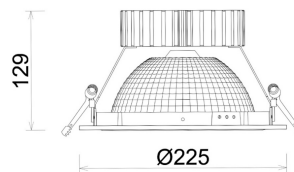

DOWNLIGHT SHERIFF Z BATWING 940 27W 90°x50° GREY PREMIUM WHITE ON/OFF

Kod produktu: N207-K0001-PW940-HA-ZBW-ZC02_700-B1-###

LED	COB
Barwa światła	4000 [K] PREMIUM WHITE
CRI	
Strumień led chip	90
Strumień światła z oprawy	3634 [lm]
Zasilanie systemu	2907 [lm]
Wydajność oprawy oświetleniowej	27 [W]
Kąt świecenia	108 [lm/W]
Sterowanie	90°x50°
MacAdam	ON/OFF 3 SDCM

Downlight LED

Oprawa typu downlight przeznaczona do montażu w sufitach podwieszanych. Obudowa oprawy wykonana ze stopów aluminium. Posiada szklaną przesłonę. Dostępna w kolorze białym, czarnym oraz na zamówienie istnieje możliwość lakierowania na dowolny kolor z palety RAL. Zastosowana specjalna podwójnie asymetryczna optyka. Maksymalna moc lampy to 37W.

OPRAWA

Waga	1.23 [kg]
Ochronność IP , IK , klasa	IP 20, IK 3,
Kolor oprawy	GREY
Rodzaj przesłony	Plastic
Napięcie zasilania	220-240V 50-60Hz

Uwaga: Wszystkie dane są wartościami typowymi. Tolerancja pomiarów +/-10%. Funkcje systemu mogą ulec zmianie wraz z ulepszeniami produktu ze względu na postęp techniczny.