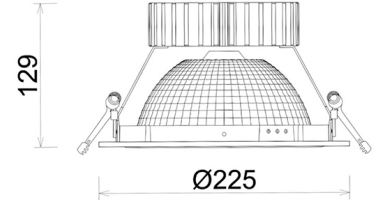

DOWNLIGHT SHERIFF Z BATWING 940 11W 90°x50° GREY PREMIUM WHITE ON/OFF

LED	COB
Barwa światła	4000 [K] PREMIUM WHITE
CRI	90
Strumień led chip	1343 [lm]
Strumień światła z oprawy	1074 [lm]
Zasilanie systemu	11 [W]
Wydajność oprawy oświetleniowej	98 [lm/W]
Kąt świecenia	90°x50°
Sterowanie	ON/OFF
MacAdam	3 SDCM

Downlight LED

Oprawa typu downlight przeznaczona do montażu w sufitach podwieszanych. Obudowa oprawy wykonana ze stopów aluminium. Posiada szklaną przesłonę. Dostępna w kolorze białym, czarnym oraz na zamówienie istnieje możliwość lakierowania na dowolny kolor z palety RAL. Zastosowana specjalna podwójnie asymetryczna optyka. Maksymalna moc lampy to 37W.

OPRAWA

Waga	1,23 [kg]
Ochronność IP , IK , klasa	IP 20, IK 3,
Kolor oprawy	BLACK
Rodzaj przesłony	Plastic
Napięcie zasilania	220-240V 50-60Hz

Uwaga: Wszystkie dane są wartościami typowymi. Tolerancja pomiarów +/-10%. Funkcje systemu mogą ulec zmianie wraz z ulepszeniami produktu ze względu na postęp techniczny.

OPCJE

kolor oprawy do wyboru z palety RAL - na zapytanie, możliwość sterowania mocą świecenia za pomocą systemu CASAMBI / DALI / PHASE CUT

Wygenerowano: 17.09.2024