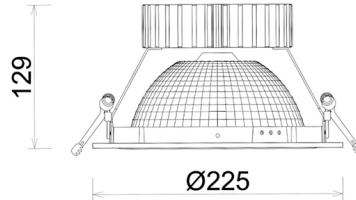

DOWNLIGHT SHERIFF Z BATWING 930 37W 90°x50° GREY PREMIUM COLOR ON/OFF

Kod produktu: N207-K0001-PC930-HA-ZBW-ZC03_950-B1-###

LED	COB
Barwa światła	3000 [K] PREMIUM COLOR
CRI	90
Strumień led chip	3827 [lm]
Strumień światła z oprawy	3061 [lm]
Zasilanie systemu	37 [W]
Wydajność oprawy oświetleniowej	83 [lm/W]
Kąt świecenia	90°x50°
Sterowanie	ON/OFF
MacAdam	3 SDCM

Downlight LED

Oprawa typu downlight przeznaczona do montażu w sufitach podwieszanych. Obudowa oprawy wykonana ze stopów aluminium. Posiada szklaną przesłonę. Dostępna w kolorze białym, czarnym oraz na zamówienie istnieje możliwość lakierowania na dowolny kolor z palety RAL. Zastosowana specjalna podwójnie asymetryczna optyka. Maksymalna moc lampy to 37W.

OPRAWA

Waga	1,23 [kg]
Ochronność IP , IK , klasa	IP 20, IK 3,
Kolor oprawy	GREY
Rodzaj przesłony	Plastic
Napięcie zasilania	220-240V 50-60Hz

Uwaga: Wszystkie dane są wartościami typowymi. Tolerancja pomiarów +/-10%. Funkcje systemu mogą ulec zmianie wraz z ulepszeniami produktu ze względu na postęp techniczny.