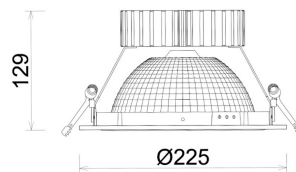

DOWNLIGHT SHERIFF Z BATWING 930 25W 90°x50° GREY PREMIUM COLOR ON/OFF

Kod produktu: N207-K0001-PC930-HA-ZBW-ZC02_650-B1-###

LED	COB
Barwa światła	3000 [K] PREMIUM COLOR
CRI	
Strumień led chip	90
Strumień światła z oprawy	2776 [lm]
Zasilanie systemu	2220 [lm]
Wydajność oprawy oświetleniowej	25 [W]
Kąt świecenia	89 [lm/W]
Sterowanie	90°x50°
MacAdam	ON/OFF
	3 SDCM

Downlight LED

Oprawa typu downlight przeznaczona do montażu w sufitach podwieszanych. Obudowa oprawy wykonana ze stopów aluminium. Posiada szklaną przesłonę. Dostępna w kolorze białym, czarnym oraz na zamówienie istnieje możliwość lakierowania na dowolny kolor z palety RAL. Zastosowana specjalna podwójnie asymetryczna optyka. Maksymalna moc lampy to 37W.

OPRAWA

Waga	1.23 [kg]
Ochronność IP , IK , klasa	IP 20, IK 3,
Kolor oprawy	GREY
Rodzaj przesłony	Plastic
Napięcie zasilania	220-240V 50-60Hz

Uwaga: Wszystkie dane są wartościami typowymi. Tolerancja pomiarów +/-10%. Funkcje systemu mogą ulec zmianie wraz z ulepszeniami produktu ze względu na postęp techniczny.