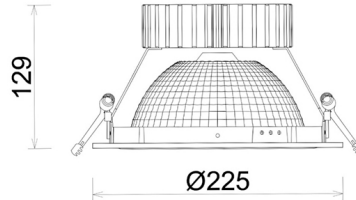

## DOWNLIGHT SHERIFF Z BATWING 930 11W 90°x50° GREY PREMIUM COLOR ON/OFF

Kod produktu: N207-K0001-PC930-HA-ZBW-ZC01\_250-B1-###

LED	COB
Barwa światła	3000 [K] PREMIUM COLOR
CRI	90
Strumień led chip	1145 [lm]
Strumień światła z oprawy	916 [lm]
Zasilanie systemu	11 [W]
Wydajność oprawy oświetleniowej	83 [lm/W]
Kąt świecenia	90°x50°
Sterowanie	ON/OFF
MacAdam	3 SDCM

### Downlight LED

Oprawa typu downlight przeznaczona do montażu w sufitach podwieszanych. Obudowa oprawy wykonana ze stopów aluminium. Posiada szklaną przesłonę. Dostępna w kolorze białym, czarnym oraz na zamówienie istnieje możliwość lakierowania na dowolny kolor z palety RAL. Zastosowana specjalna podwójnie asymetryczna optyka. Maksymalna moc lampy to 37W.

### OPRAWA

Waga	1,23 [kg]
Ochronność IP , IK , klasa	IP 20, IK 3,
Kolor oprawy	GREY
Rodzaj przesłony	Plastic
Napięcie zasilania	220-240V 50-60Hz

Uwaga: Wszystkie dane są wartościami typowymi. Tolerancja pomiarów +/-10%. Funkcje systemu mogą ulec zmianie wraz z ulepszeniami produktu ze względu na postęp techniczny.