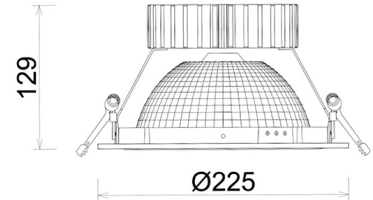

DOWNLIGHT SHERIFF Z BATWING 930 19W 90°x50° GREY CRI97 ON/OFF

LED	COB
Barwa światła	3000 [K] CRI97
CRI	90
Strumień led chip	2199 [lm]
Strumień światła z oprawy	1759 [lm]
Zasilanie systemu	19 [W]
Wydajność oprawy oświetleniowej	93 [lm/W]
Kąt świecenia	90°x50°
Sterowanie	ON/OFF
MacAdam	3 SDCM

Downlight LED

Oprawa typu downlight przeznaczona do montażu w sufitach podwieszanych. Obudowa oprawy wykonana ze stopów aluminium. Posiada szklaną przesłonę. Dostępna w kolorze białym, czarnym oraz na zamówienie istnieje możliwość lakierowania na dowolny kolor z palety RAL. Zastosowana specjalna podwójnie asymetryczna optyka. Maksymalna moc lampy to 37W.

OPRAWA

Waga	1,23 [kg]
Ochronność IP , IK , klasa	IP 20, IK 3,
Kolor oprawy	BLACK
Rodzaj przesłony	Plastic
Napięcie zasilania	220-240V 50-60Hz

Uwaga: Wszystkie dane są wartościami typowymi. Tolerancja pomiarów +/-10%. Funkcje systemu mogą ulec zmianie wraz z ulepszeniami produktu ze względu na postęp techniczny.

OPCJE

kolor oprawy do wyboru z palety RAL - na zapytanie, możliwość sterowania mocą świecenia za pomocą systemu CASAMBI / DALI / PHASE CUT

Wygenerowano: 17.09.2024