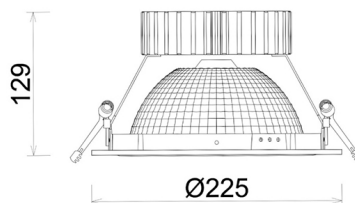

DOWNLIGHT SHERIFF Z BATWING 935 25W 90°x50° GREY PREMIUM WHITE ON/OFF

Kod produktu: N207-K0001-HE935-HA-ZBW-ZC02_650-B1-###

LED	COB
Barwa światła	3500 [K] PREMIUM WHITE
CRI	90
Strumień led chip	3777 [lm]
Strumień światła z oprawy	3021 [lm]
Zasilanie systemu	25 [W]
Wydajność oprawy oświetleniowej	121 [lm/W]
Kąt świecenia	90°x50°
Sterowanie	ON/OFF
MacAdam	3 SDCM

Downlight LED

Oprawa typu downlight przeznaczona do montażu w sufitach podwieszanych. Obudowa oprawy wykonana ze stopów aluminium. Posiada szklaną przesłonę. Dostępna w kolorze białym, czarnym oraz na zamówienie istnieje możliwość lakierowania na dowolny kolor z palety RAL. Zastosowana specjalna podwójnie asymetryczna optyka. Maksymalna moc lampy to 37W.

OPRAWA

Waga	1,23 [kg]
Ochronność IP , IK , klasa	IP 20, IK 3,
Kolor oprawy	GREY
Rodzaj przesłony	Plastic
Napięcie zasilania	220-240V 50-60Hz

Uwaga: Wszystkie dane są wartościami typowymi. Tolerancja pomiarów +/-10%. Funkcje systemu mogą ulec zmianie wraz z ulepszeniami produktu ze względu na postęp techniczny.