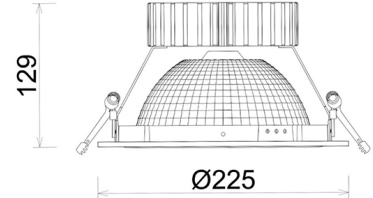

DOWNLIGHT SHERIFF Z BATWING 930 31W 90°x50° GREY PREMIUM WHITE ON/OFF

LED	COB
Barwa światła	3000 [K] PREMIUM WHITE
CRI	90
Strumień led chip	3911 [lm]
Strumień światła z oprawy	3128 [lm]
Zasilanie systemu	31 [W]
Wydajność oprawy oświetleniowej	101 [lm/W]
Kąt świecenia	90°x50°
Sterowanie	ON/OFF
MacAdam	3 SDCM

Downlight LED

Oprawa typu downlight przeznaczona do montażu w sufitach podwieszanych. Obudowa oprawy wykonana ze stopów aluminium. Posiada szklaną przesłonę. Dostępna w kolorze białym, czarnym oraz na zamówienie istnieje możliwość lakierowania na dowolny kolor z palety RAL. Zastosowana specjalna podwójnie asymetryczna optyka. Maksymalna moc lampy to 37W.

OPRAWA

Waga	1,23 [kg]
Ochronność IP , IK , klasa	IP 20, IK 3,
Kolor oprawy	BLACK
Rodzaj przesłony	Plastic
Napięcie zasilania	220-240V 50-60Hz

Uwaga: Wszystkie dane są wartościami typowymi. Tolerancja pomiarów +/-10%. Funkcje systemu mogą ulec zmianie wraz z ulepszeniami produktu ze względu na postęp techniczny.

OPCJE

kolor oprawy do wyboru z palety RAL - na zapytanie, możliwość sterowania mocą świecenia za pomocą systemu CASAMBI / DALI / PHASE CUT

Wygenerowano: 17.09.2024