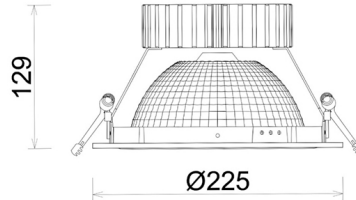

DOWNLIGHT SHERIFF Z BATWING 930 23W 90°x50° GREY PREMIUM WHITE ON/OFF

Kod produktu: N207-K0001-HE930-HA-ZBW-ZC02_600-B1-###

LED	COB
Barwa światła	3000 [K] PREMIUM WHITE
CRI	90
Strumień led chip	3403 [lm]
Strumień światła z oprawy	2722 [lm]
Zasilanie systemu	23 [W]
Wydajność oprawy oświetleniowej	118 [lm/W]
Kąt świecenia	90°x50°
Sterowanie	ON/OFF
MacAdam	3 SDCM

Downlight LED

Oprawa typu downlight przeznaczona do montażu w sufitach podwieszanych. Obudowa oprawy wykonana ze stopów aluminium. Posiada szklaną przesłonę. Dostępna w kolorze białym, czarnym oraz na zamówienie istnieje możliwość lakierowania na dowolny kolor z palety RAL. Zastosowana specjalna podwójnie asymetryczna optyka. Maksymalna moc lampy to 37W.

OPRAWA

Waga	1,23 [kg]
Ochronność IP , IK , klasa	IP 20, IK 3,
Kolor oprawy	GREY
Rodzaj przesłony	Plastic
Napięcie zasilania	220-240V 50-60Hz

Uwaga: Wszystkie dane są wartościami typowymi. Tolerancja pomiarów +/-10%. Funkcje systemu mogą ulec zmianie wraz z ulepszeniami produktu ze względu na postęp techniczny.