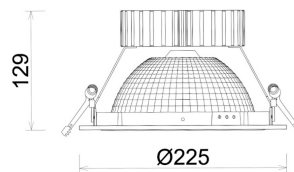

DOWNLIGHT SHERIFF Z BATWING 930 20W 90°x50° GREY PREMIUM WHITE ON/OFF

Kod produktu: N207-K0001-HE930-HA-ZBW-ZC01_500-B1-###

LED	COB
Barwa światła	3000 [K] PREMIUM WHITE
CRI	
Strumień led chip	90
Strumień światła z oprawy	2880 [lm]
Zasilanie systemu	2304 [lm]
Wydajność oprawy oświetleniowej	20 [W]
Kąt świecenia	115 [lm/W]
Sterowanie	90°x50°
MacAdam	ON/OFF 3 SDCM

Downlight LED

Oprawa typu downlight przeznaczona do montażu w sufitach podwieszanych. Obudowa oprawy wykonana ze stopów aluminium. Posiada szklaną przesłonę. Dostępna w kolorze białym, czarnym oraz na zamówienie istnieje możliwość lakierowania na dowolny kolor z palety RAL. Zastosowana specjalna podwójnie asymetryczna optyka. Maksymalna moc lampy to 37W.

OPRAWA

Waga	1.23 [kg]
Ochronność IP , IK , klasa	IP 20, IK 3,
Kolor oprawy	GREY
Rodzaj przesłony	Plastic
Napięcie zasilania	220-240V 50-60Hz

Uwaga: Wszystkie dane są wartościami typowymi. Tolerancja pomiarów +/-10%. Funkcje systemu mogą ulec zmianie wraz z ulepszeniami produktu ze względu na postęp techniczny.