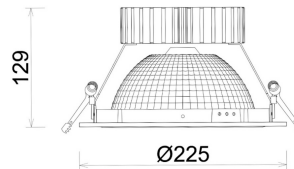

DOWNLIGHT SHERIFF Z BATWING 930 14W 90°x50° GREY PREMIUM WHITE ON/OFF

Kod produktu: N207-K0001-HE930-HA-ZBW-ZC01_350-B1-###

LED	COB
Barwa światła	3000 [K] PREMIUM WHITE
CRI	
Strumień led chip	90
Strumień światła z oprawy	2064 [lm]
Zasilanie systemu	1651 [lm]
Wydajność oprawy oświetleniowej	14 [W]
Kąt świecenia	118 [lm/W]
Sterowanie	90°x50°
MacAdam	ON/OFF
	3 SDCM

Downlight LED

Oprawa typu downlight przeznaczona do montażu w sufitach podwieszanych. Obudowa oprawy wykonana ze stopów aluminium. Posiada szklaną przesłonę. Dostępna w kolorze białym, czarnym oraz na zamówienie istnieje możliwość lakierowania na dowolny kolor z palety RAL. Zastosowana specjalna podwójnie asymetryczna optyka. Maksymalna moc lampy to 37W.

OPRAWA

Waga	1.23 [kg]
Ochronność IP , IK , klasa	IP 20, IK 3,
Kolor oprawy	GREY
Rodzaj przesłony	Plastic
Napięcie zasilania	220-240V 50-60Hz

Uwaga: Wszystkie dane są wartościami typowymi. Tolerancja pomiarów +/-10%. Funkcje systemu mogą ulec zmianie wraz z ulepszeniami produktu ze względu na postęp techniczny.