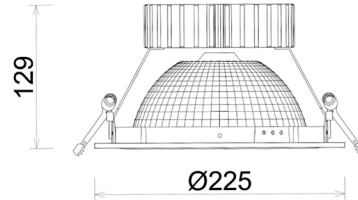

## DOWNLIGHT SHERIFF Z BATWING 957 37W 90°x50° GREY SPECIAL ON/OFF

Kod produktu: N207-K0001-CC957-H8-ZBW-ZC03\_950-B1-###

LED	COB
Barwa światła	5700 [K] SPECIAL
CRI	90
Strumień led chip	4590 [lm]
Strumień światła z oprawy	3672 [lm]
Zasilanie systemu	37 [W]
Wydajność oprawy oświetleniowej	99 [lm/W]
Kąt świecenia	90°x50°
Sterowanie	ON/OFF
MacAdam	3 SDCM

### Downlight LED

Oprawa typu downlight przeznaczona do montażu w sufitach podwieszanych. Obudowa oprawy wykonana ze stopów aluminium. Posiada szklaną przesłonę. Dostępna w kolorze białym, czarnym oraz na zamówienie istnieje możliwość lakierowania na dowolny kolor z palety RAL. Zastosowana specjalna podwójnie asymetryczna optyka. Maksymalna moc lampy to 37W.

### OPRAWA

Waga	1,23 [kg]
Ochronność IP , IK , klasa	IP 20, IK 3,
Kolor oprawy	GREY
Rodzaj przesłony	Plastic
Napięcie zasilania	220-240V 50-60Hz

Uwaga: Wszystkie dane są wartościami typowymi. Tolerancja pomiarów +/-10%. Funkcje systemu mogą ulec zmianie wraz z ulepszeniami produktu ze względu na postęp techniczny.