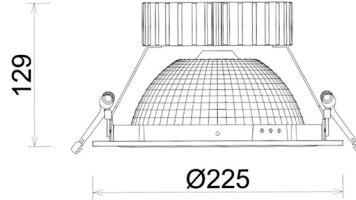

DOWNLIGHT SHERIFF Z BATWING 957 25W 90°x50° GREY SPECIAL ON/OFF

LED	COB
Barwa światła	5700 [K] SPECIAL
CRI	90
Strumień led chip	3255 [lm]
Strumień światła z oprawy	2604 [lm]
Zasilanie systemu	25 [W]
Wydajność oprawy oświetleniowej	104 [lm/W]
Kąt świecenia	90°x50°
Sterowanie	ON/OFF
MacAdam	3 SDCM

Downlight LED

Oprawa typu downlight przeznaczona do montażu w sufitach podwieszanych. Obudowa oprawy wykonana ze stopów aluminium. Posiada szklaną przesłonę. Dostępna w kolorze białym, czarnym oraz na zamówienie istnieje możliwość lakierowania na dowolny kolor z palety RAL. Zastosowana specjalna podwójnie asymetryczna optyka. Maksymalna moc lampy to 37W.

OPRAWA

Waga	1,23 [kg]
Ochronność IP , IK , klasa	IP 20, IK 3,
Kolor oprawy	GREY
Rodzaj przesłony	Plastic
Napięcie zasilania	220-240V 50-60Hz

Uwaga: Wszystkie dane są wartościami typowymi. Tolerancja pomiarów +/-10%. Funkcje systemu mogą ulec zmianie wraz z ulepszeniami produktu ze względu na postęp techniczny.

OPCJE

kolor oprawy do wyboru z palety RAL - na zapytanie, możliwość sterowania mocą świecenia za pomocą systemu CASAMBI / DALI / PHASE CUT

Wygenerowano: 16.07.2024

+48 32 388 80 00

www.cora.pl
cora@cora.pl

Ulica: Ignatza Hakuby 18
41-914 Bytom, Polska