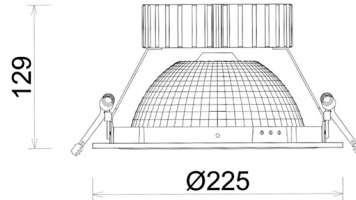

DOWNLIGHT SHERIFF Z BATWING 942 35W 90°x50° GREY MEAT WHITE ON/OFF

LED	COB
Barwa światła	4200 [K] MEAT WHITE
CRI	90
Strumień led chip	3375 [lm]
Strumień światła z oprawy	2700 [lm]
Zasilanie systemu	35 [W]
Wydajność oprawy oświetleniowej	77 [lm/W]
Kąt świecenia	90°x50°
Sterowanie	ON/OFF
MacAdam	3 SDCM

Downlight LED

Oprawa typu downlight przeznaczona do montażu w sufitach podwieszanych. Obudowa oprawy wykonana ze stopów aluminium. Posiada szklaną przesłonę. Dostępna w kolorze białym, czarnym oraz na zamówienie istnieje możliwość lakierowania na dowolny kolor z palety RAL. Zastosowana specjalna podwójnie asymetryczna optyka. Maksymalna moc lampy to 37W.

OPRAWA

Waga	1,23 [kg]
Ochronność IP , IK , klasa	IP 20, IK 3,
Kolor oprawy	GREY
Rodzaj przesłony	Plastic
Napięcie zasilania	220-240V 50-60Hz

Uwaga: Wszystkie dane są wartościami typowymi. Tolerancja pomiarów +/-10%. Funkcje systemu mogą ulec zmianie wraz z ulepszeniami produktu ze względu na postęp techniczny.

OPCJE

kolor oprawy do wyboru z palety RAL - na zapytanie, możliwość sterowania mocą świecenia za pomocą systemu CASAMBI / DALI / PHASE CUT

Wygenerowano: 16.07.2024

+48 32 388 80 00

www.cora.pl
cora@cora.pl

Ulica: Ignatza Hakuby 18
41-914 Bytom, Polska