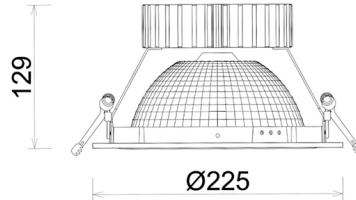

## DOWNLIGHT SHERIFF Z BATWING 942 19W 90°x50° GREY MEAT WHITE ON/OFF

Kod produktu: N207-K0001-CC942-H8-ZBW-ZC01\_500-B1-###

LED	COB
Barwa światła	4200 [K] MEAT WHITE
CRI	90
Strumień led chip	1976 [lm]
Strumień światła z oprawy	1580 [lm]
Zasilanie systemu	19 [W]
Wydajność oprawy oświetleniowej	83 [lm/W]
Kąt świecenia	90°x50°
Sterowanie	ON/OFF
MacAdam	3 SDCM

### Downlight LED

Oprawa typu downlight przeznaczona do montażu w sufitach podwieszanych. Obudowa oprawy wykonana ze stopów aluminium. Posiada szklaną przesłonę. Dostępna w kolorze białym, czarnym oraz na zamówienie istnieje możliwość lakierowania na dowolny kolor z palety RAL. Zastosowana specjalna podwójnie asymetryczna optyka. Maksymalna moc lampy to 37W.

### OPRAWA

Waga	1,23 [kg]
Ochronność IP , IK , klasa	IP 20, IK 3,
Kolor oprawy	GREY
Rodzaj przesłony	Plastic
Napięcie zasilania	220-240V 50-60Hz

Uwaga: Wszystkie dane są wartościami typowymi. Tolerancja pomiarów +/-10%. Funkcje systemu mogą ulec zmianie wraz z ulepszeniami produktu ze względu na postęp techniczny.