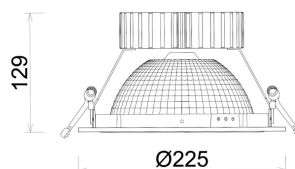

DOWNLIGHT SHERIFF Z BATWING 940 14W 90°x50° GREY HI EFFICIENT ON/OFF

Kod produktu: N207-K0001-BB940-H8-ZBW-ZC01_350-B1-###

LED	COB
Barwa światła	4000 [K] HI EFFICIENT
CRI	90
Strumień led chip	2260 [lm]
Strumień światła z oprawy	1808 [lm]
Zasilanie systemu	14 [W]
Wydajność oprawy oświetleniowej	129 [lm/W]
Kąt świecenia	90°x50°
Sterowanie	ON/OFF
MacAdam	3 SDCM

Downlight LED

Oprawa typu downlight przeznaczona do montażu w sufitach podwieszanych. Obudowa oprawy wykonana ze stopów aluminium. Posiada szklaną przesłonę. Dostępna w kolorze białym, czarnym oraz na zamówienie istnieje możliwość lakierowania na dowolny kolor z palety RAL. Zastosowana specjalna podwójnie asymetryczna optyka. Maksymalna moc lampy to 37W.

OPRAWA

Waga	1.23 [kg]
Ochronność IP , IK , klasa	IP 20, IK 3,
Kolor oprawy	GREY
Rodzaj przesłony	Plastic
Napięcie zasilania	220-240V 50-60Hz

Uwaga: Wszystkie dane są wartościami typowymi. Tolerancja pomiarów +/-10%. Funkcje systemu mogą ulec zmianie wraz z ulepszeniami produktu ze względu na postęp techniczny.