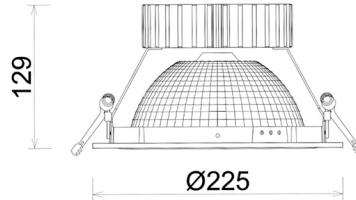

DOWNLIGHT SHERIFF Z BATWING 935 27W 90°x50° GREY HI EFFICIENT ON/OFF

LED	COB
Barwa światła	3500 [K] HI EFFICIENT
CRI	90
Strumień led chip	4181 [lm]
Strumień światła z oprawy	3344 [lm]
Zasilanie systemu	27 [W]
Wydajność oprawy oświetleniowej	124 [lm/W]
Kąt świecenia	90°x50°
Sterowanie	ON/OFF
MacAdam	3 SDCM

Downlight LED

Oprawa typu downlight przeznaczona do montażu w sufitach podwieszanych. Obudowa oprawy wykonana ze stopów aluminium. Posiada szklaną przesłonę. Dostępna w kolorze białym, czarnym oraz na zamówienie istnieje możliwość lakierowania na dowolny kolor z palety RAL. Zastosowana specjalna podwójnie asymetryczna optyka. Maksymalna moc lampy to 37W.

OPRAWA

Waga	1,23 [kg]
Ochronność IP , IK , klasa	IP 20, IK 3,
Kolor oprawy	GREY
Rodzaj przesłony	Plastic
Napięcie zasilania	220-240V 50-60Hz

Uwaga: Wszystkie dane są wartościami typowymi. Tolerancja pomiarów +/-10%. Funkcje systemu mogą ulec zmianie wraz z ulepszeniami produktu ze względu na postęp techniczny.

OPCJE

kolor oprawy do wyboru z palety RAL - na zapytanie, możliwość sterowania mocą świecenia za pomocą systemu CASAMBI / DALI / PHASE CUT

Wygenerowano: 16.07.2024

+48 32 388 80 00

www.cora.pl
cora@cora.pl

Ulica: Ignatza Hakuby 18
41-914 Bytom, Polska