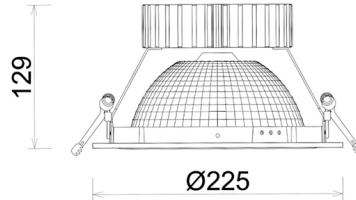

DOWNLIGHT SHERIFF Z BATWING 930 31W 90°x50° GREY HI EFFICIENT ON/OFF

LED	COB
Barwa światła	3000 [K] HI EFFICIENT
CRI	90
Strumień led chip	4956 [lm]
Strumień światła z oprawy	3964 [lm]
Zasilanie systemu	31 [W]
Wydajność oprawy oświetleniowej	128 [lm/W]
Kąt świecenia	90°x50°
Sterowanie	ON/OFF
MacAdam	3 SDCM

Downlight LED

Oprawa typu downlight przeznaczona do montażu w sufitach podwieszanych. Obudowa oprawy wykonana ze stopów aluminium. Posiada szklaną przesłonę. Dostępna w kolorze białym, czarnym oraz na zamówienie istnieje możliwość lakierowania na dowolny kolor z palety RAL. Zastosowana specjalna podwójnie asymetryczna optyka. Maksymalna moc lampy to 37W.

OPRAWA

Waga	1,23 [kg]
Ochronność IP , IK , klasa	IP 20, IK 3,
Kolor oprawy	GREY
Rodzaj przesłony	Plastic
Napięcie zasilania	220-240V 50-60Hz

Uwaga: Wszystkie dane są wartościami typowymi. Tolerancja pomiarów +/-10%. Funkcje systemu mogą ulec zmianie wraz z ulepszeniami produktu ze względu na postęp techniczny.

OPCJE

kolor oprawy do wyboru z palety RAL - na zapytanie, możliwość sterowania mocą świecenia za pomocą systemu CASAMBI / DALI / PHASE CUT

Wygenerowano: 29.06.2024

+48 32 388 80 00

www.cora.pl
cora@cora.pl

Ulica: Ignatza Hakuby 18
41-914 Bytom, Polska