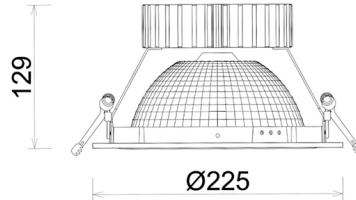

DOWNLIGHT SHERIFF Z BATWING 930 23W 90°x50° GREY HI EFFICIENT ON/OFF

Kod produktu: N207-K0001-BB930-H8-ZBW-ZC02_600-B1-###

LED	COB
Barwa światła	3000 [K] HI EFFICIENT
CRI	90
Strumień led chip	3787 [lm]
Strumień światła z oprawy	3029 [lm]
Zasilanie systemu	23 [W]
Wydajność oprawy oświetleniowej	132 [lm/W]
Kąt świecenia	90°x50°
Sterowanie	ON/OFF
MacAdam	3 SDCM

Downlight LED

Oprawa typu downlight przeznaczona do montażu w sufitach podwieszanych. Obudowa oprawy wykonana ze stopów aluminium. Posiada szklaną przesłonę. Dostępna w kolorze białym, czarnym oraz na zamówienie istnieje możliwość lakierowania na dowolny kolor z palety RAL. Zastosowana specjalna podwójnie asymetryczna optyka. Maksymalna moc lampy to 37W.

OPRAWA

Waga	1,23 [kg]
Ochronność IP , IK , klasa	IP 20, IK 3,
Kolor oprawy	GREY
Rodzaj przesłony	Plastic
Napięcie zasilania	220-240V 50-60Hz

Uwaga: Wszystkie dane są wartościami typowymi. Tolerancja pomiarów +/-10%. Funkcje systemu mogą ulec zmianie wraz z ulepszeniami produktu ze względu na postęp techniczny.