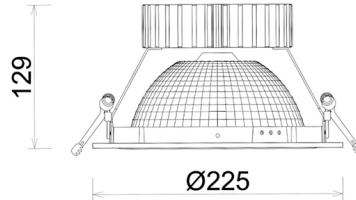

## DOWNLIGHT SHERIFF Z BATWING 930 19W 90°x50° GREY HI EFFICIENT ON/OFF

Kod produktu: N207-K0001-BB930-H8-ZBW-ZC01\_500-B1-###

LED	COB
Barwa światła	3000 [K] HI EFFICIENT
CRI	90
Strumień led chip	3184 [lm]
Strumień światła z oprawy	2547 [lm]
Zasilanie systemu	19 [W]
Wydajność oprawy oświetleniowej	134 [lm/W]
Kąt świecenia	90°x50°
Sterowanie	ON/OFF
MacAdam	3 SDCM

### Downlight LED

Oprawa typu downlight przeznaczona do montażu w sufitach podwieszanych. Obudowa oprawy wykonana ze stopów aluminium. Posiada szklaną przesłonę. Dostępna w kolorze białym, czarnym oraz na zamówienie istnieje możliwość lakierowania na dowolny kolor z palety RAL. Zastosowana specjalna podwójnie asymetryczna optyka. Maksymalna moc lampy to 37W.

### OPRAWA

Waga	1,23 [kg]
Ochronność IP , IK , klasa	IP 20, IK 3,
Kolor oprawy	GREY
Rodzaj przesłony	Plastic
Napięcie zasilania	220-240V 50-60Hz

Uwaga: Wszystkie dane są wartościami typowymi. Tolerancja pomiarów +/-10%. Funkcje systemu mogą ulec zmianie wraz z ulepszeniami produktu ze względu na postęp techniczny.