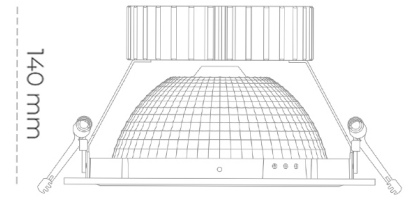

DOWNLIGHT SHERIFF Z 825 37W 55° WHITE BREAD ON/OFF

LED	COB
Barwa światła	2500 [K] BREAD
CRI	80
Strumień led chip	4299 [lm]
Strumień światła z oprawy	3439 [lm]
Zasilanie systemu	37 [W]
Wydajność oprawy oświetleniowej	93 [lm/W]
Kąt świecenia	ON/OFF
Sterowanie	3 SDCM
MacAdam	

Downlight LED

Oprawa typu downlight przeznaczona do montażu w sufitach podwieszanych. Obudowa oprawy wykonana ze stopów aluminium. Posiada szklaną przesłonę. Dostępna w kolorze białym, czarnym oraz na zamówienie istnieje możliwość lakierowania na dowolny kolor z palety RAL. Dostępny odbłyśnik o kącie 55 stopni. Maksymalna moc lampy to 37W.

OPRAWA

Waga	1,23 [kg]
Ochronność IP , IK , klasa	IP 20, IK 3,
Kolor oprawy	Glass
Rodzaj przesłony	220-240V 50-60Hz
Napięcie zasilania	

Uwaga: Wszystkie dane są wartościami typowymi. Tolerancja pomiarów +/-10%. Funkcje systemu mogą ulec zmianie wraz z ulepszeniami produktu ze względu na postęp techniczny.

OPCJE

kolor oprawy do wyboru z palety RAL - na zapytanie, możliwość sterowania mocą świecenia za pomocą systemu CASAMBI / DALI / PHASE CUT

Wygenerowano: 17.09.2024