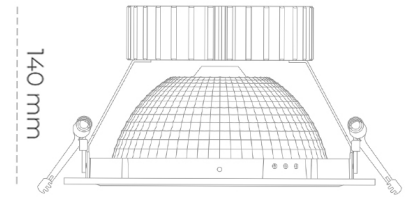

DOWNLIGHT SHERIFF Z 825 31W 55° WHITE BREAD ON/OFF

Ø210mm

Ø225 mm

LED	COB
Barwa światła	2500 [K] BREAD
CRI	80
Strumień led chip	3621 [lm]
Strumień światła z oprawy	2896 [lm]
Zasilanie systemu	31 [W]
Wydajność oprawy oświetleniowej	93 [lm/W]
Kąt świecenia	ON/OFF
Sterowanie	3 SDCM
MacAdam	

Downlight LED

Oprawa typu downlight przeznaczona do montażu w sufitach podwieszanych. Obudowa oprawy wykonana ze stopów aluminium. Posiada szklaną przesłonę. Dostępna w kolorze białym, czarnym oraz na zamówienie istnieje możliwość lakierowania na dowolny kolor z palety RAL. Dostępny odbłyśnik o kącie 55 stopni. Maksymalna moc lampy to 37W.

OPRAWA

Waga	1,23 [kg]
Ochronność IP , IK , klasa	IP 20, IK 3,
Kolor oprawy	Glass
Rodzaj przesłony	220-240V 50-60Hz
Napięcie zasilania	

Uwaga: Wszystkie dane są wartościami typowymi. Tolerancja pomiarów +/-10%. Funkcje systemu mogą ulec zmianie wraz z ulepszeniami produktu ze względu na postęp techniczny.

OPCJE

kolor oprawy do wyboru z palety RAL - na zapytanie, możliwość sterowania mocą świecenia za pomocą systemu CASAMBI / DALI / PHASE CUT

Wygenerowano: 17.09.2024

+48 32 388 80 00

www.cora.pl
cora@cora.pl

Ulica Hutnicza Hakuby 18
41-911 Łubowice, Polska