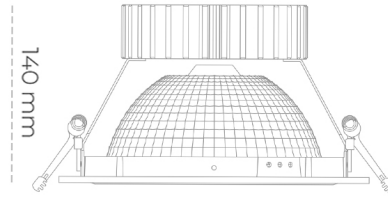

DOWNLIGHT SHERIFF Z 825 23W 55° WHITE BREAD ON/OFF

Kod produktu: N206-K0003-VF825-H8-###-ZC02_600-##-###

LED	COB
Barwa światła	2500 [K] BREAD
CRI	80
Strumień led chip	2808 [lm]
Strumień światła z oprawy	2246 [lm]
Zasilanie systemu	23 [W]
Wydajność oprawy oświetleniowej	98 [lm/W]
Kąt świecenia	36°
Sterowanie	ON/OFF
MacAdam	3 SDCM

Downlight LED

Oprawa typu downlight przeznaczona do montażu w sufitach podwieszanych. Obudowa oprawy wykonana ze stopów aluminium. Posiada szklaną przesłonę. Dostępna w kolorze białym, czarnym oraz na zamówienie istnieje możliwość lakierowania na dowolny kolor z palety RAL. Dostępny odbłyśnik o kącie 55 stopni. Maksymalna moc lampy to 37W.

OPRAWA

Waga	1,23 [kg]
Ochronność IP , IK , klasa	IP 20, IK 3,
Kolor oprawy	WHITE
Rodzaj przesłony	Glass
Napięcie zasilania	220-240V 50-60Hz

Uwaga: Wszystkie dane są wartościami typowymi. Tolerancja pomiarów +/-10%. Funkcje systemu mogą ulec zmianie wraz z ulepszeniami produktu ze względu na postęp techniczny.