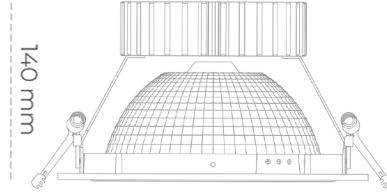

DOWNLIGHT SHERIFF Z 825 23W 55° WHITE BREAD ON/OFF

LED	COB
Barwa światła	2500 [K] BREAD
CRI	80
Strumień led chip	2808 [lm]
Strumień światła z oprawy	2246 [lm]
Zasilanie systemu	23 [W]
Wydajność oprawy oświetleniowej	98 [lm/W]
Kąt świecenia	36°
Sterowanie	ON/OFF
MacAdam	3 SDCM

Downlight LED

Oprawa typu downlight przeznaczona do montażu w sufitach podwieszanych. Obudowa oprawy wykonana ze stopów aluminium. Posiada szklaną przesłonę. Dostępna w kolorze białym, czarnym oraz na zamówienie istnieje możliwość lakierowania na dowolny kolor z palety RAL. Dostępny odbłyśnik o kącie 55 stopni. Maksymalna moc lampy to 37W.

OPRAWA

Waga	1,23 [kg]
Ochronność IP , IK , klasa	IP 20, IK 3,
Kolor oprawy	WHITE
Rodzaj przesłony	Glass
Napięcie zasilania	220-240V 50-60Hz

Uwaga: Wszystkie dane są wartościami typowymi. Tolerancja pomiarów +/-10%. Funkcje systemu mogą ulec zmianie wraz z ulepszeniami produktu ze względu na postęp techniczny.

OPCJE

kolor oprawy do wyboru z palety RAL - na zapytanie, możliwość sterowania mocą świecenia za pomocą systemu CASAMBI / DALI / PHASE CUT

Wygenerowano: 26.06.2024

+48 32 388 80 00

www.cora.pl
cora@cora.pl

Ulica: Ignatza Hakuby 18
41-914 Bytom, Polska