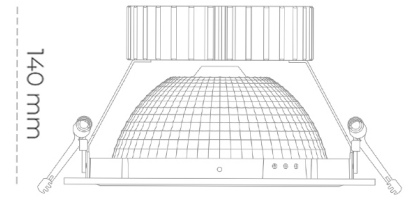

DOWNLIGHT SHERIFF Z 825 21W 55° WHITE BREAD ON/OFF

LED	COB
Barwa światła	2500 [K] BREAD
CRI	80
Strumień led chip	2574 [lm]
Strumień światła z oprawy	2059 [lm]
Zasilanie systemu	21 [W]
Wydajność oprawy oświetleniowej	98 [lm/W]
Kąt świecenia	ON/OFF
Sterowanie	3 SDCM
MacAdam	

Downlight LED

Oprawa typu downlight przeznaczona do montażu w sufitach podwieszanych. Obudowa oprawy wykonana ze stopów aluminium. Posiada szklaną przesłonę. Dostępna w kolorze białym, czarnym oraz na zamówienie istnieje możliwość lakierowania na dowolny kolor z palety RAL. Dostępny odbłyśnik o kącie 55 stopni. Maksymalna moc lampy to 37W.

OPRAWA

Waga	1,23 [kg]
Ochronność IP , IK , klasa	IP 20, IK 3,
Kolor oprawy	Glass
Rodzaj przesłony	220-240V 50-60Hz
Napięcie zasilania	

Uwaga: Wszystkie dane są wartościami typowymi. Tolerancja pomiarów +/-10%. Funkcje systemu mogą ulec zmianie wraz z ulepszeniami produktu ze względu na postęp techniczny.

OPCJE

kolor oprawy do wyboru z palety RAL - na zapytanie, możliwość sterowania mocą świecenia za pomocą systemu CASAMBI / DALI / PHASE CUT

Wygenerowano: 17.09.2024