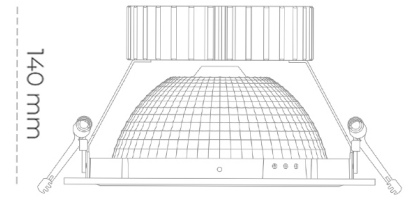

DOWNLIGHT SHERIFF Z 825 14W 55° WHITE BREAD ON/OFF

LED	COB
Barwa światła	2500 [K] BREAD
CRI	80
Strumień led chip	1674 [lm]
Strumień światła z oprawy	1339 [lm]
Zasilanie systemu	14 [W]
Wydajność oprawy oświetleniowej	96 [lm/W]
Kąt świecenia	ON/OFF
Sterowanie	3 SDCM
MacAdam	

Downlight LED

Oprawa typu downlight przeznaczona do montażu w sufitach podwieszanych. Obudowa oprawy wykonana ze stopów aluminium. Posiada szklaną przesłonę. Dostępna w kolorze białym, czarnym oraz na zamówienie istnieje możliwość lakierowania na dowolny kolor z palety RAL. Dostępny odbłyśnik o kącie 55 stopni. Maksymalna moc lampy to 37W.

OPRAWA

Waga	1,23 [kg]
Ochronność IP , IK , klasa	IP 20, IK 3,
Kolor oprawy	Glass
Rodzaj przesłony	220-240V 50-60Hz
Napięcie zasilania	

Uwaga: Wszystkie dane są wartościami typowymi. Tolerancja pomiarów +/-10%. Funkcje systemu mogą ulec zmianie wraz z ulepszeniami produktu ze względu na postęp techniczny.

OPCJE

kolor oprawy do wyboru z palety RAL - na zapytanie, możliwość sterowania mocą świecenia za pomocą systemu CASAMBI / DALI / PHASE CUT

Wygenerowano: 17.09.2024