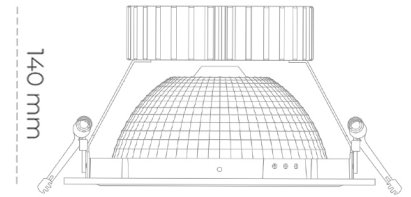

DOWNLIGHT SHERIFF Z 825 10W 55° WHITE BREAD ON/OFF

Ø210mm

Ø225 mm

LED	COB
Barwa światła	2500 [K] BREAD
CRI	80
Strumień led chip	1195 [lm]
Strumień światła z oprawy	956 [lm]
Zasilanie systemu	10 [W]
Wydajność oprawy oświetleniowej	96 [lm/W]
Kąt świecenia	ON/OFF
Sterowanie	3 SDCM
MacAdam	

Downlight LED

Oprawa typu downlight przeznaczona do montażu w sufitach podwieszanych. Obudowa oprawy wykonana ze stopów aluminium. Posiada szklaną przesłonę. Dostępna w kolorze białym, czarnym oraz na zamówienie istnieje możliwość lakierowania na dowolny kolor z palety RAL. Dostępny odbłyśnik o kącie 55 stopni. Maksymalna moc lampy to 37W.

OPRAWA

Waga	1,23 [kg]
Ochronność IP , IK , klasa	IP 20, IK 3,
Kolor oprawy	Glass
Rodzaj przesłony	220-240V 50-60Hz
Napięcie zasilania	

Uwaga: Wszystkie dane są wartościami typowymi. Tolerancja pomiarów +/-10%. Funkcje systemu mogą ulec zmianie wraz z ulepszeniami produktu ze względu na postęp techniczny.

OPCJE

kolor oprawy do wyboru z palety RAL - na zapytanie, możliwość sterowania mocą świecenia za pomocą systemu CASAMBI / DALI / PHASE CUT

Wygenerowano: 17.09.2024

+48 32 388 80 00

www.cora.pl
cora@cora.pl

Ulica Hutnicza Hakuby 18
41-911 Łubowice, Polska