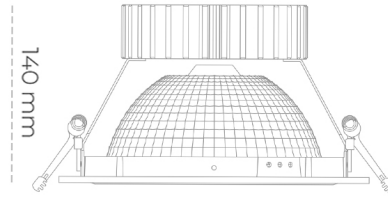

DOWNLIGHT SHERIFF Z 820 35W 55° WHITE MEAT PINK ON/OFF

Kod produktu: N206-K0003-VE820-H8-###-ZC03_900-##-###

LED	COB
Barwa światła	2000 [K] MEAT PINK
CRI	80
Strumień led chip	2807 [lm]
Strumień światła z oprawy	2245 [lm]
Zasilanie systemu	35 [W]
Wydajność oprawy oświetleniowej	64 [lm/W]
Kąt świecenia	36°
Sterowanie	ON/OFF
MacAdam	3 SDCM

Downlight LED

Oprawa typu downlight przeznaczona do montażu w sufitach podwieszanych. Obudowa oprawy wykonana ze stopów aluminium. Posiada szklaną przesłonę. Dostępna w kolorze białym, czarnym oraz na zamówienie istnieje możliwość lakierowania na dowolny kolor z palety RAL. Dostępny odbłyśnik o kącie 55 stopni. Maksymalna moc lampy to 37W.

OPRAWA

Waga	1,23 [kg]
Ochronność IP , IK , klasa	IP 20, IK 3,
Kolor oprawy	WHITE
Rodzaj przesłony	Glass
Napięcie zasilania	220-240V 50-60Hz

Uwaga: Wszystkie dane są wartościami typowymi. Tolerancja pomiarów +/-10%. Funkcje systemu mogą ulec zmianie wraz z ulepszeniami produktu ze względu na postęp techniczny.