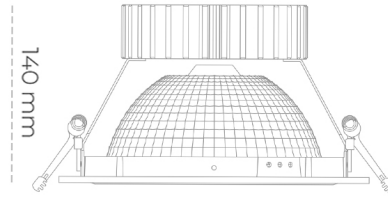

## DOWNLIGHT SHERIFF Z 820 23W 55° WHITE MEAT PINK ON/OFF

Kod produktu: N206-K0003-VE820-H8-###-ZC02\_600-##-###

LED	COB
Barwa światła	2000 [K] MEAT PINK
CRI	80
Strumień led chip	2013 [lm]
Strumień światła z oprawy	1610 [lm]
Zasilanie systemu	23 [W]
Wydajność oprawy oświetleniowej	70 [lm/W]
Kąt świecenia	36°
Sterowanie	ON/OFF
MacAdam	3 SDCM

### Downlight LED

Oprawa typu downlight przeznaczona do montażu w sufitach podwieszanych. Obudowa oprawy wykonana ze stopów aluminium. Posiada szklaną przesłonę. Dostępna w kolorze białym, czarnym oraz na zamówienie istnieje możliwość lakierowania na dowolny kolor z palety RAL. Dostępny odbłyśnik o kącie 55 stopni. Maksymalna moc lampy to 37W.

### OPRAWA

Waga	1,23 [kg]
Ochronność IP , IK , klasa	IP 20, IK 3,
Kolor oprawy	WHITE
Rodzaj przesłony	Glass
Napięcie zasilania	220-240V 50-60Hz

Uwaga: Wszystkie dane są wartościami typowymi. Tolerancja pomiarów +/-10%. Funkcje systemu mogą ulec zmianie wraz z ulepszeniami produktu ze względu na postęp techniczny.