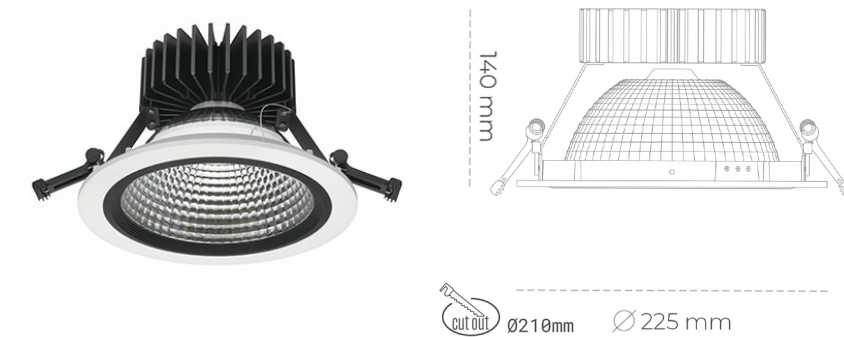

DOWNLIGHT SHERIFF Z 820 14W 55° WHITE MEAT PINK ON/OFF

LED	COB
Barwa światła	2000 [K] MEAT PINK
CRI	80
Strumień led chip	1253 [lm]
Strumień światła z oprawy	1002 [lm]
Zasilanie systemu	14 [W]
Wydajność oprawy oświetleniowej	72 [lm/W]
Kąt świecenia	36°
Sterowanie	ON/OFF
MacAdam	3 SDCM

Downlight LED

Oprawa typu downlight przeznaczona do montażu w sufitach podwieszanych. Obudowa oprawy wykonana ze stopów aluminium. Posiada szklaną przesłonę. Dostępna w kolorze białym, czarnym oraz na zamówienie istnieje możliwość lakierowania na dowolny kolor z palety RAL. Dostępny odbłyśnik o kącie 55 stopni. Maksymalna moc lampy to 37W.

OPRAWA

Waga	1,23 [kg]
Ochronność IP , IK , klasa	IP 20, IK 3,
Kolor oprawy	WHITE
Rodzaj przesłony	Glass
Napięcie zasilania	220-240V 50-60Hz

Uwaga: Wszystkie dane są wartościami typowymi. Tolerancja pomiarów +/-10%. Funkcje systemu mogą ulec zmianie wraz z ulepszeniami produktu ze względu na postęp techniczny.

OPCJE

kolor oprawy do wyboru z palety RAL - na zapytanie, możliwość sterowania mocą świecenia za pomocą systemu CASAMBI / DALI / PHASE CUT

Wygenerowano: 26.06.2024

+48 32 388 80 00

www.cora.pl
cora@cora.pl

Ulica: Ignatza Hakuby 18
41-914 Bytom, Polska