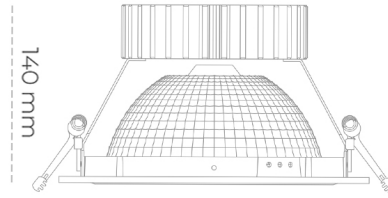

DOWNLIGHT SHERIFF Z 820 10W 55° WHITE MEAT PINK ON/OFF

Kod produktu: N206-K0003-VE820-H8-###-ZC01_250-##-###

LED	COB
Barwa światła	2000 [K] MEAT PINK
CRI	80
Strumień led chip	895 [lm]
Strumień światła z oprawy	716 [lm]
Zasilanie systemu	10 [W]
Wydajność oprawy oświetleniowej	72 [lm/W]
Kąt świecenia	36°
Sterowanie	ON/OFF
MacAdam	3 SDCM

Downlight LED

Oprawa typu downlight przeznaczona do montażu w sufitach podwieszanych. Obudowa oprawy wykonana ze stopów aluminium. Posiada szklaną przesłonę. Dostępna w kolorze białym, czarnym oraz na zamówienie istnieje możliwość lakierowania na dowolny kolor z palety RAL. Dostępny odbłyśnik o kącie 55 stopni. Maksymalna moc lampy to 37W.

OPRAWA

Waga	1,23 [kg]
Ochronność IP , IK , klasa	IP 20, IK 3,
Kolor oprawy	WHITE
Rodzaj przesłony	Glass
Napięcie zasilania	220-240V 50-60Hz

Uwaga: Wszystkie dane są wartościami typowymi. Tolerancja pomiarów +/-10%. Funkcje systemu mogą ulec zmianie wraz z ulepszeniami produktu ze względu na postęp techniczny.