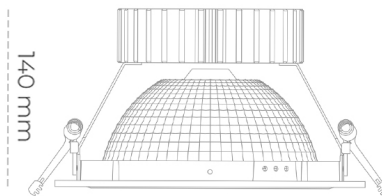

DOWNLIGHT SHERIFF Z 940 27W 55° WHITE | ON/OFF

LED	COB
Barwa światła	4000 [K] |
CRI	90
Strumień led chip	3383 [lm]
Strumień światła z oprawy	2706 [lm]
Zasilanie systemu	27 [W]
Wydajność oprawy oświetleniowej	100 [lm/W]
Kąt świecenia	36°
Sterowanie	ON/OFF
MacAdam	3 SDCM

Downlight LED

Oprawa typu downlight przeznaczona do montażu w sufitach podwieszanych. Obudowa oprawy wykonana ze stopów aluminium. Posiada szklaną przesłonę. Dostępna w kolorze białym, czarnym oraz na zamówienie istnieje możliwość lakierowania na dowolny kolor z palety RAL. Dostępny odbłyśnik o kącie 55 stopni. Maksymalna moc lampy to 37W.

OPRAWA

Waga	1,23 [kg]
Ochronność IP , IK , klasa	IP 20, IK 3,
Kolor oprawy	WHITE
Rodzaj przesłony	Glass
Napięcie zasilania	220-240V 50-60Hz

Uwaga: Wszystkie dane są wartościami typowymi. Tolerancja pomiarów +/-10%. Funkcje systemu mogą ulec zmianie wraz z ulepszeniami produktu ze względu na postęp techniczny.

OPCJE

kolor oprawy do wyboru z palety RAL - na zapytanie, możliwość sterowania mocą świecenia za pomocą systemu CASAMBI / DALI / PHASE CUT

Wygenerowano: 16.07.2024

+48 32 388 80 00

www.cora.pl
cora@cora.pl

Ulica: Ignatza Hakuby 18
41-914 Bytom, Polska