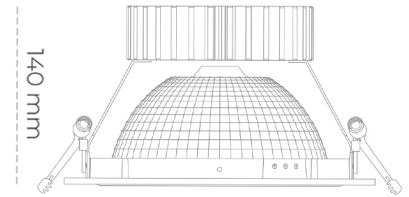

DOWNLIGHT SHERIFF Z 940 25W 55° WHITE | ON/OFF

Ø210mm

Ø225 mm

LED	COB
Barwa światła	4000 [K] |
CRI	90
Strumień led chip	3141 [lm]
Strumień światła z oprawy	2512 [lm]
Zasilanie systemu	25 [W]
Wydajność oprawy oświetleniowej	100 [lm/W]
Kąt świecenia	ON/OFF
Sterowanie	3 SDCM
MacAdam	

Downlight LED

Oprawa typu downlight przeznaczona do montażu w sufitach podwieszanych. Obudowa oprawy wykonana ze stopów aluminium. Posiada szklaną przesłonę. Dostępna w kolorze białym, czarnym oraz na zamówienie istnieje możliwość lakierowania na dowolny kolor z palety RAL. Dostępny odbłyśnik o kącie 55 stopni. Maksymalna moc lampy to 37W.

OPRAWA

Waga	1,23 [kg]
Ochronność IP , IK , klasa	IP 20, IK 3,
Kolor oprawy	Glass
Rodzaj przesłony	220-240V 50-60Hz
Napięcie zasilania	

Uwaga: Wszystkie dane są wartościami typowymi. Tolerancja pomiarów +/-10%. Funkcje systemu mogą ulec zmianie wraz z ulepszeniami produktu ze względu na postęp techniczny.

OPCJE

kolor oprawy do wyboru z palety RAL - na zapytanie, możliwość sterowania mocą świecenia za pomocą systemu CASAMBI / DALI / PHASE CUT

Wygenerowano: 17.09.2024

+48 32 388 80 00

www.cora.pl
cora@cora.pl

Ulica Hutnicza Hakuby 18
41-911 Łubowice, Polska