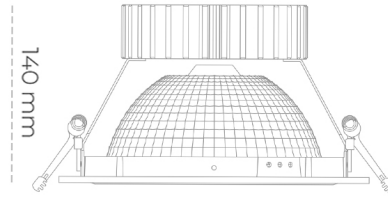

DOWNLIGHT SHERIFF Z 930 10W 55° WHITE | ON/OFF

Kod produktu: N206-K0003-RF930-H8-###-ZC01_250-##-###

LED	COB
Barwa światła	3000 [K]
CRI	90
Strumień led chip	1152 [lm]
Strumień światła z oprawy	921 [lm]
Zasilanie systemu	10 [W]
Wydajność oprawy oświetleniowej	92 [lm/W]
Kąt świecenia	36°
Sterowanie	ON/OFF
MacAdam	3 SDCM

Downlight LED

Oprawa typu downlight przeznaczona do montażu w sufitach podwieszanych. Obudowa oprawy wykonana ze stopów aluminium. Posiada szklaną przesłonę. Dostępna w kolorze białym, czarnym oraz na zamówienie istnieje możliwość lakierowania na dowolny kolor z palety RAL. Dostępny odbłyśnik o kącie 55 stopni. Maksymalna moc lampy to 37W.

OPRAWA

Waga	1,23 [kg]
Ochronność IP , IK , klasa	IP 20, IK 3,
Kolor oprawy	WHITE
Rodzaj przesłony	Glass
Napięcie zasilania	220-240V 50-60Hz

Uwaga: Wszystkie dane są wartościami typowymi. Tolerancja pomiarów +/-10%. Funkcje systemu mogą ulec zmianie wraz z ulepszeniami produktu ze względu na postęp techniczny.