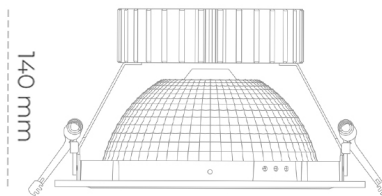

DOWNLIGHT SHERIFF Z 927 23W 55° WHITE | ON/OFF

LED	COB
Barwa światła	2700 [K] |
CRI	80
Strumień led chip	2667 [lm]
Strumień światła z oprawy	2133 [lm]
Zasilanie systemu	23 [W]
Wydajność oprawy oświetleniowej	93 [lm/W]
Kąt świecenia	36°
Sterowanie	ON/OFF
MacAdam	3 SDCM

Downlight LED

Oprawa typu downlight przeznaczona do montażu w sufitach podwieszanych. Obudowa oprawy wykonana ze stopów aluminium. Posiada szklaną przesłonę. Dostępna w kolorze białym, czarnym oraz na zamówienie istnieje możliwość lakierowania na dowolny kolor z palety RAL. Dostępny odbłyśnik o kącie 55 stopni. Maksymalna moc lampy to 37W.

OPRAWA

Waga	1,23 [kg]
Ochronność IP , IK , klasa	IP 20, IK 3,
Kolor oprawy	WHITE
Rodzaj przesłony	Glass
Napięcie zasilania	220-240V 50-60Hz

Uwaga: Wszystkie dane są wartościami typowymi. Tolerancja pomiarów +/-10%. Funkcje systemu mogą ulec zmianie wraz z ulepszeniami produktu ze względu na postęp techniczny.

OPCJE

kolor oprawy do wyboru z palety RAL - na zapytanie, możliwość sterowania mocą świecenia za pomocą systemu CASAMBI / DALI / PHASE CUT

Wygenerowano: 29.06.2024

+48 32 388 80 00

www.cora.pl
cora@cora.pl

Ulica: Ignatza Hakuby 18
41-914 Bytom, Polska