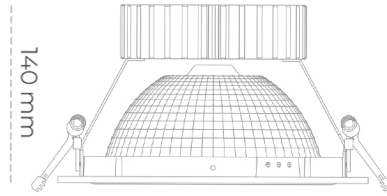

DOWNLIGHT SHERIFF Z 850 25W 55° WHITE | ON/OFF

Kod produktu: N206-K0003-RF850-H8-###-ZC02_650-##-###

LED	COB
Barwa światła	5000 [K]
CRI	80
Strumień led chip	3764 [lm]
Strumień światła z oprawy	3011 [lm]
Zasilanie systemu	25 [W]
Wydajność oprawy oświetleniowej	120 [lm/W]
Kąt świecenia	36°
Sterowanie	ON/OFF
MacAdam	3 SDCM

Downlight LED

Oprawa typu downlight przeznaczona do montażu w sufitach podwieszanych. Obudowa oprawy wykonana ze stopów aluminium. Posiada szklaną przesłonę. Dostępna w kolorze białym, czarnym oraz na zamówienie istnieje możliwość lakierowania na dowolny kolor z palety RAL. Dostępny odbłyśnik o kącie 55 stopni. Maksymalna moc lampy to 37W.

OPRAWA

Waga	1,23 [kg]
Ochronność IP , IK , klasa	IP 20, IK 3,
Kolor oprawy	WHITE
Rodzaj przesłony	Glass
Napięcie zasilania	220-240V 50-60Hz

Uwaga: Wszystkie dane są wartościami typowymi. Tolerancja pomiarów +/-10%. Funkcje systemu mogą ulec zmianie wraz z ulepszeniami produktu ze względu na postęp techniczny.