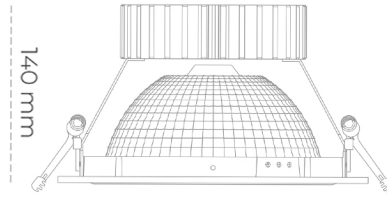

## DOWNLIGHT SHERIFF Z 840 31W 55° WHITE | ON/OFF

Kod produktu: N206-K0003-RF840-H8-###-ZC03\_800-##-###

LED	COB
Barwa światła	4000 [K]
CRI	80
Strumień led chip	4542 [lm]
Strumień światła z oprawy	3633 [lm]
Zasilanie systemu	31 [W]
Wydajność oprawy oświetleniowej	117 [lm/W]
Kąt świecenia	36°
Sterowanie	ON/OFF
MacAdam	3 SDCM

### Downlight LED

Oprawa typu downlight przeznaczona do montażu w sufitach podwieszanych. Obudowa oprawy wykonana ze stopów aluminium. Posiada szklaną przesłonę. Dostępna w kolorze białym, czarnym oraz na zamówienie istnieje możliwość lakierowania na dowolny kolor z palety RAL. Dostępny odbłyśnik o kącie 55 stopni. Maksymalna moc lampy to 37W.

### OPRAWA

Waga	1,23 [kg]
Ochronność IP , IK , klasa	IP 20, IK 3,
Kolor oprawy	WHITE
Rodzaj przesłony	Glass
Napięcie zasilania	220-240V 50-60Hz

Uwaga: Wszystkie dane są wartościami typowymi. Tolerancja pomiarów +/-10%. Funkcje systemu mogą ulec zmianie wraz z ulepszeniami produktu ze względu na postęp techniczny.