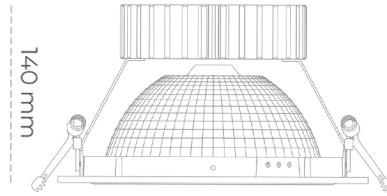

DOWNLIGHT SHERIFF Z 840 23W 55° WHITE | ON/OFF

Kod produktu: N206-K0003-RF840-H8-###-ZC02_600-##-###

LED	COB
Barwa światła	4000 [K]
CRI	80
Strumień led chip	3407 [lm]
Strumień światła z oprawy	2725 [lm]
Zasilanie systemu	23 [W]
Wydajność oprawy oświetleniowej	118 [lm/W]
Kąt świecenia	36°
Sterowanie	ON/OFF
MacAdam	3 SDCM

Downlight LED

Oprawa typu downlight przeznaczona do montażu w sufitach podwieszanych. Obudowa oprawy wykonana ze stopów aluminium. Posiada szklaną przesłonę. Dostępna w kolorze białym, czarnym oraz na zamówienie istnieje możliwość lakierowania na dowolny kolor z palety RAL. Dostępny odbłyśnik o kącie 55 stopni. Maksymalna moc lampy to 37W.

OPRAWA

Waga	1,23 [kg]
Ochronność IP , IK , klasa	IP 20, IK 3,
Kolor oprawy	WHITE
Rodzaj przesłony	Glass
Napięcie zasilania	220-240V 50-60Hz

Uwaga: Wszystkie dane są wartościami typowymi. Tolerancja pomiarów +/-10%. Funkcje systemu mogą ulec zmianie wraz z ulepszeniami produktu ze względu na postęp techniczny.