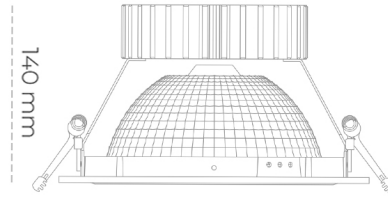

DOWNLIGHT SHERIFF Z 840 21W 55° WHITE | ON/OFF

Kod produktu: N206-K0003-RF840-H8-###-ZC02_550-##-###

LED	COB
Barwa światła	4000 [K] |
CRI	80
Strumień led chip	3122 [lm]
Strumień światła z oprawy	2497 [lm]
Zasilanie systemu	21 [W]
Wydajność oprawy oświetleniowej	119 [lm/W]
Kąt świecenia	36°
Sterowanie	ON/OFF
MacAdam	3 SDCM

Downlight LED

Oprawa typu downlight przeznaczona do montażu w sufitach podwieszanych. Obudowa oprawy wykonana ze stopów aluminium. Posiada szklaną przesłonę. Dostępna w kolorze białym, czarnym oraz na zamówienie istnieje możliwość lakierowania na dowolny kolor z palety RAL. Dostępny odbłyśnik o kącie 55 stopni. Maksymalna moc lampy to 37W.

OPRAWA

Waga	1,23 [kg]
Ochronność IP , IK , klasa	IP 20, IK 3,
Kolor oprawy	WHITE
Rodzaj przesłony	Glass
Napięcie zasilania	220-240V 50-60Hz

Uwaga: Wszystkie dane są wartościami typowymi. Tolerancja pomiarów +/-10%. Funkcje systemu mogą ulec zmianie wraz z ulepszeniami produktu ze względu na postęp techniczny.

OPCJE

kolor oprawy do wyboru z palety RAL - na zapytanie, możliwość sterowania mocą świecenia za pomocą systemu CASAMBI / DALI / PHASE CUT

Wygenerowano: 26.06.2024

+48 32 388 80 00

www.cora.pl
cora@cora.pl

Ulica: Ignatza Hakuby 18
41-914 Bytom, Polska