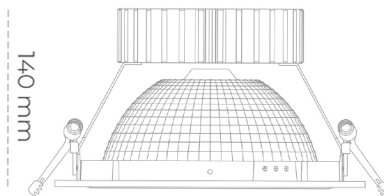

DOWNLIGHT SHERIFF Z 835 37W 55° WHITE | ON/OFF

LED	COB
Barwa światła	3500 [K] |
CRI	80
Strumień led chip	5288 [lm]
Strumień światła z oprawy	4230 [lm]
Zasilanie systemu	37 [W]
Wydajność oprawy oświetleniowej	114 [lm/W]
Kąt świecenia	36°
Sterowanie	ON/OFF
MacAdam	3 SDCM

Downlight LED

Oprawa typu downlight przeznaczona do montażu w sufitach podwieszanych. Obudowa oprawy wykonana ze stopów aluminium. Posiada szklaną przesłonę. Dostępna w kolorze białym, czarnym oraz na zamówienie istnieje możliwość lakierowania na dowolny kolor z palety RAL. Dostępny odbłyśnik o kącie 55 stopni. Maksymalna moc lampy to 37W.

OPRAWA

Waga	1,23 [kg]
Ochronność IP , IK , klasa	IP 20, IK 3,
Kolor oprawy	WHITE
Rodzaj przesłony	Glass
Napięcie zasilania	220-240V 50-60Hz

Uwaga: Wszystkie dane są wartościami typowymi. Tolerancja pomiarów +/-10%. Funkcje systemu mogą ulec zmianie wraz z ulepszeniami produktu ze względu na postęp techniczny.

OPCJE

kolor oprawy do wyboru z palety RAL - na zapytanie, możliwość sterowania mocą świecenia za pomocą systemu CASAMBI / DALI / PHASE CUT

Wygenerowano: 16.07.2024

+48 32 388 80 00

www.cora.pl
cora@cora.pl

Ulica: Ignatza Hakuby 18
41-914 Bytom, Polska