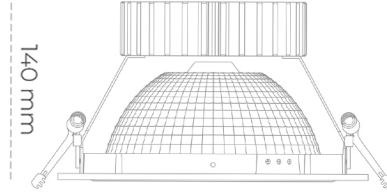

DOWNLIGHT SHERIFF Z 835 25W 55° WHITE | ON/OFF

LED	COB
Barwa światła	3500 [K] |
CRI	80
Strumień led chip	3618 [lm]
Strumień światła z oprawy	2894 [lm]
Zasilanie systemu	25 [W]
Wydajność oprawy oświetleniowej	116 [lm/W]
Kąt świecenia	36°
Sterowanie	ON/OFF
MacAdam	3 SDCM

Downlight LED

Oprawa typu downlight przeznaczona do montażu w sufitach podwieszanych. Obudowa oprawy wykonana ze stopów aluminium. Posiada szklaną przesłonę. Dostępna w kolorze białym, czarnym oraz na zamówienie istnieje możliwość lakierowania na dowolny kolor z palety RAL. Dostępny odbłyśnik o kącie 55 stopni. Maksymalna moc lampy to 37W.

OPRAWA

Waga	1,23 [kg]
Ochronność IP , IK , klasa	IP 20, IK 3,
Kolor oprawy	WHITE
Rodzaj przesłony	Glass
Napięcie zasilania	220-240V 50-60Hz

Uwaga: Wszystkie dane są wartościami typowymi. Tolerancja pomiarów +/-10%. Funkcje systemu mogą ulec zmianie wraz z ulepszeniami produktu ze względu na postęp techniczny.

OPCJE

kolor oprawy do wyboru z palety RAL - na zapytanie, możliwość sterowania mocą świecenia za pomocą systemu CASAMBI / DALI / PHASE CUT

Wygenerowano: 16.07.2024

+48 32 388 80 00

www.cora.pl
cora@cora.pl

Ulica: Ignatza Hakuby 18
41-914 Bytom, Polska